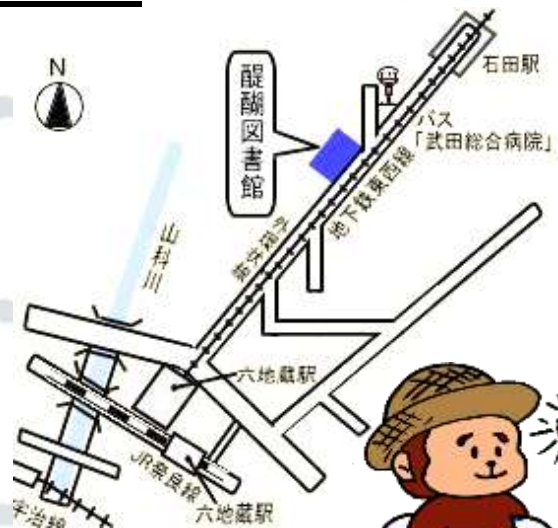

開館時間

月・水・金・土・日曜日、祝日...9:30~17:00

木曜日...11:30~19:00(児童だけの利用は17:00まで)