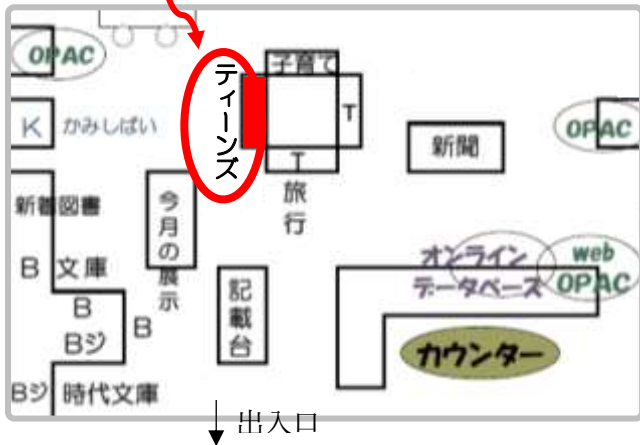

ボードゲーム会

なつやす 夏休み! みんなで レッツ ボードゲーム!

8月2日(日) 10時~12時

場所: 会議室 出入り自由だよ

★『考える×つくる×あそぶ! はじめてのボードゲームづくり』 I/O 編集部 (工学社)

段ボールや空き箱、ペットボトルのふたなど、家にある身近なものを使って、自分だけのボードゲームを作ろう!

★『カードゲームのひみつ』 梅屋敷 ミタ/まんが (学研プラス)

カードゲームは対戦相手がいないと遊べません。いろいろなカードゲーム、トレーディングカードゲームを楽しく遊ぶためのコツを教えてください。自分だけのカードゲームも作ろう!

★『ボードゲームづくり入門』 高橋 晋平/著 (岩波書店)

中学生向け おもちゃクリエイターの著者によると、ボードゲームは自分を成長させ、人生をワクワクさせてくれるそうです! あなたの好きなことをゲームにする?

なつ たの かい 夏のお楽しみ会

がっ ち ども じ ぶん じ
8月22日(土) 10時30分~11時

ばしょ かいぎしつ
場所:会議室

あそ
おりがみ遊び、とんとんずもうをするよ

ティーンズコーナーの紹介

ココ!

醍醐図書館の入り口からまっすぐ進んだところ、貸出カウンターの向かいにある柱の一面がティーンズコーナーです。旅行書の棚と、子育て関連書の棚との間に配置されています。

京都市醍醐図書館

住所

京都市伏見区石田西ノ坪1-2

電話番号

075-572-0700

休館日