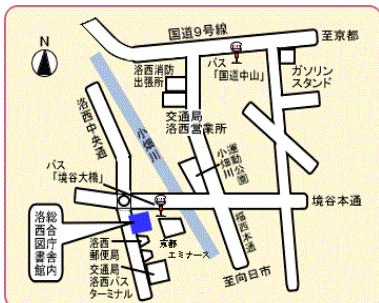

部員1人ひとりの成長が感じられる物語。

右京中央図書館

京都市洛西図書館

〒610-1143

京都市西京区大原野東境谷町2丁目1-2 洛西総合庁舎1階
電話(075)333-0577 FAX(075)333-0887

- 開館時間 平日 :午前9時30分~午後7時
土曜・日曜・祝日:午前9時30分~午後5時
- 休館日 毎週火曜日(火曜日が祝日の時はその翌平日)
年末・年始

京都市西京図書館

〒615-8236

京都市西京区山田大吉見町20-3

電話(075)392-5558 FAX(075)381-8901

- 開館時間 平日 :午前9時30分~午後7時
土曜・日曜・祝日:午前9時30分~午後5時
- 休館日 毎週火曜日(火曜日が祝日の時はその翌平日)
年末・年始