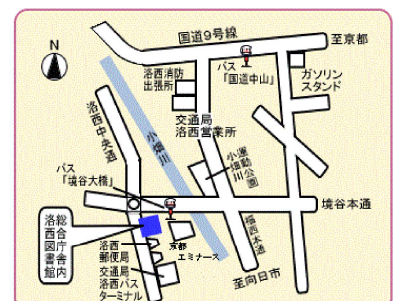

〒610-1143
京都市西京区大原野東境谷町2丁目1-2 洛西総合庁舎1階
電話(075)333-0577 FAX(075)333-0887

- ■開館時間 平日 : 午前9時30分~午後7時
- 土曜・日曜・祝日: 午前9時30分~午後5時
- ■休館日 毎週火曜日(火曜日が祝日の時はその翌平日)
- 年末・年始