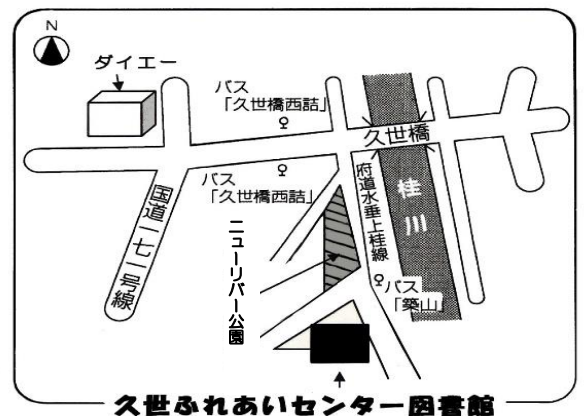

おたのしみ会のお知らせ

1月

1月20日(日)午後3時～

絵本のよみきかせと紙しばい

絵本コーナーにて

2月

2月17日(日)午後3時～

「紙コップでおひなさまを作ろう！」

絵本コーナーにて

おしらせ

としよとくべつせいり
図書特別整理のため、2月4日(月)～7日(木)まで^{りんじきゅうかん}臨時休館します。

きょうとしくぜ としよかん
京都市久世ふれあいセンター図書館

久世ふれあいセンター図書館

■開館時間

月曜・木曜：午前9時30分～午後7時

水曜・金曜・土曜・日曜・祝日・12月28日：午前9時30分～午後5時