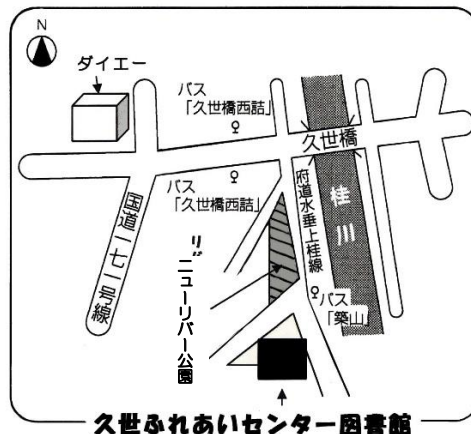

■休館日

毎週火曜日(火曜日が祝日の場合はその翌平日)

年末年始

住所：〒601-8203 京都市南区久世築山町328 久世ふれあいセンター1階

電話：075-931-0035 FAX：075-931-0026

ホームページもみてね！

くせふれあいちゃん