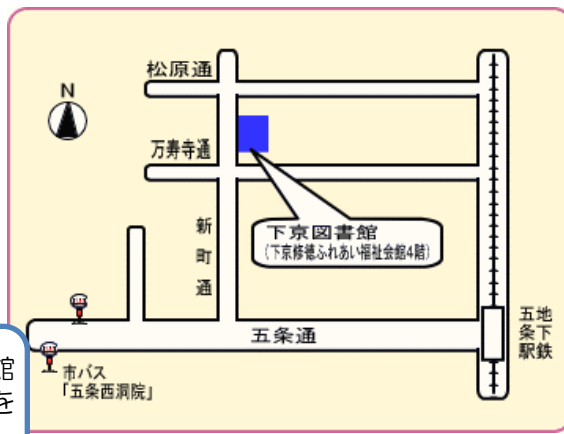

図書館のシステム更新のため、
1月30日(火)～2月8日(木)まで臨時休館(おやすみ)します。
 本を返す日や、予約の本の取り置き期間が変わります。
 くわしくは、図書館の職員に声をかけてください。

京都市下京図書館

住所：〒600-8449 京都市下京区新町通松原下る富永町 110-1
 (市バス「五条西洞院」、地下鉄「五条」)

電話：075-351-8196

■開館時間(あいている時間)

平日：午前9時30分～午後7時30分
 (※子どもだけの利用は午後5時までです)

土曜・日曜・祝日：午前9時30分～午後5時

■休館日(おやすみの日)

かようび 火曜日(火曜日が祝日のときはその翌平日)
 ねんまつねんし 年末年始、臨時休館日

カードのない人は図書館のカウンター職員に声をかけてください。

『西郷隆盛 (コミック版日本の歴史 12巻)』

監修：加来耕三 原作：すぎたとおる 作画：やまざきまこと
 *ポプラ社

今年のNHK大河ドラマ「西郷どん」の主人公、西郷隆盛って、どんな人？ どんなことをしたの？