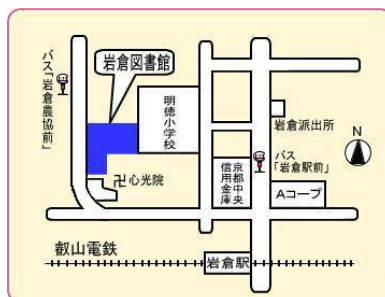

おたのしみ会

日時：令和7年2月16日(日) 午後2時～2時30分

定員：先着20名 申込不要 対象：幼児～小学校低学年

場所：絵本コーナー

内容：紙芝居『まめっこぽりぽり おにはそと』ほか

絵本・紙芝居のよみきかせ・手遊びなど

【会場・問い合わせ】

(公財) 京都市生涯学習振興財団