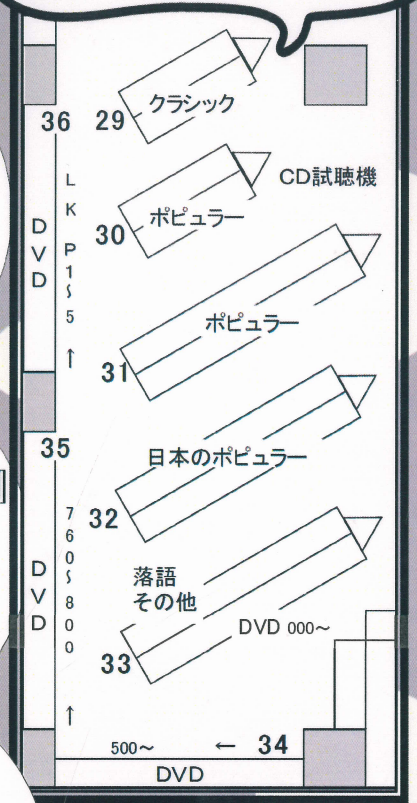

2016 冬 vol.3

ティーンズコーナー情報紙
年4回発行の季刊紙です。

CD・DVDの貸借情報

【CD・DVDコーナー】
借りてから試聴機で
確かめることもできます

図書館で音楽を聞く

図書館でCDが借りられるの知らない人、意外と多いのではないですか？
今回、ティーンズにも人気の右京中央図書館にあるCDをいくつか紹介します！

2016.12 発行
京都市右京中央図書館
<http://www2.kyotocitylib.jp>
〒616-8104 京都市右京区太秦下刑部町12番地
☎ 075 (871) 5336 FAX: 075 (871) 5341
休館日: 火曜日(祝日の場合は、翌平日)
開館時間: 平日...午前9時30分~午後8時30分
土日祝...午前9時30分~午後5時

ティーンズコーナー〈展示〉

12～3月のテーマ

君の本は、^{こい}戀の形。

その名は、主人公

〈NEWあらいぶ!〉など、ティーンズコーナーの本を主人公で紹介します。

現代詩人がうたう、“ぼく”

中田 永一著
出版: 祥伝社

佐野 洋子著
出版: 講談社