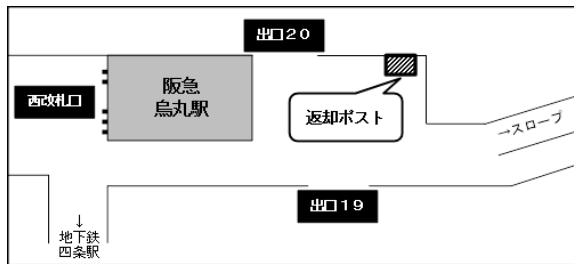

阪急京都線烏丸駅にも『返却ポスト』を設置しました！

通勤・通学の途中などに京都市図書館の本を返していただける『返却ポスト』を、阪急京都線烏丸駅（西改札口東側）にも設置しました。ぜひご利用ください。

- <設置場所等> ● 阪急烏丸駅（西改札口東側）
利用時間 4:40頃～24:00頃（地下通路の通行可能時間内）
※年末年始はご利用いただけません

ご注意！

ポストについての

お問合せ先：京都市右京中央図書館（075-871-5336）