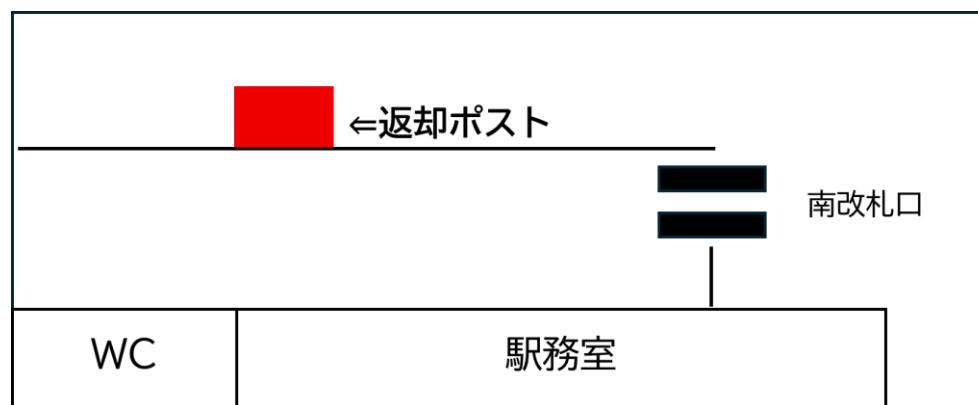

地下鉄烏丸線北大路駅にも『返却ポスト』を設置しています！

通勤・通学の途中などに京都市図書館の本を返していただける『返却ポスト』を設置しています。ぜひご利用ください。

<設置場所> 地下鉄烏丸線北大路駅南改札口 東側（改札外）

<利用時間> 5：30頃～23：45頃（北大路駅営業時間内）

※年末年始はご利用いただけません

お問合せ先：京都市中央図書館（075-802-3133）

ご注意！

京都市図書館の図書のみ入れていただけます。CD・DVD等の視聴覚資料は返却できません。