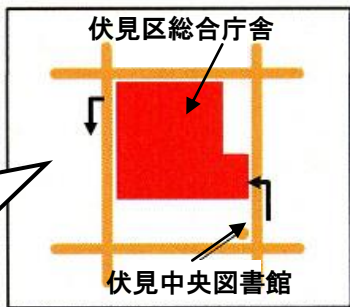

朗読会へお越しの際は、
公共交通機関を
ご利用ください。

○交通の案内

市バス

- 西大手筋 徒歩 約10分
- 肥後町 徒歩 約5分

近鉄

- 桃山御陵前駅 徒歩 約10分
- 近鉄丹波橋駅 徒歩 約10分

京阪

- 伏見桃山駅 徒歩 約8分
- 丹波橋駅 徒歩 約8分